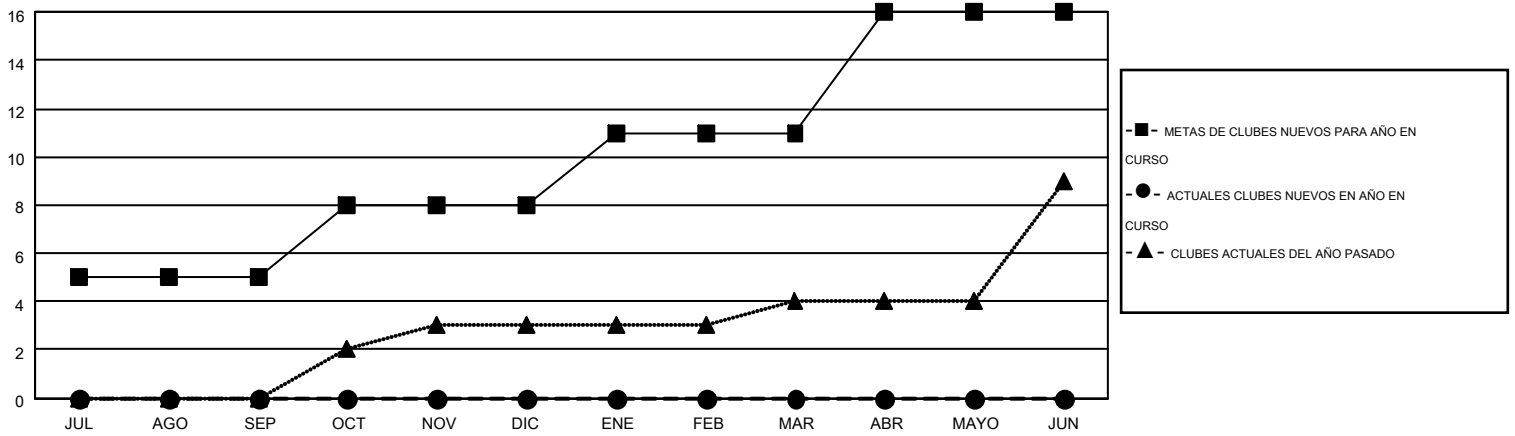

# MONTHLY MEMBERSHIP PROGRESS REPORT

Results as of: 7/31/2015

Multiple District E

LOCATION: VENEZUELA

GMT: JAIME GARCÍA CEPEDA

GMT DE AE 3

Clubes					socios				
RESULTADOS DE 2015-2016					RESULTADOS DE 2015-2016				
TRIMESTRE	META DE CLUBES NUEVOS	NUEVOS CLUBES	CLUBES DADOS DE BAJA	GANANCIA/PÉRDIDA NETA	TRIMESTRE	META DE SOCIOS NUEVOS	SOCIOS FUNDADORES Y SOCIOS AÑADIDOS	SOCIOS DADOS DE BAJA	GANANCIA/PÉRDIDA NETA
JUL/AGO/SEP	5	0	1	-1	JUL/AGO/SEP	32	62	417	-355
OCT/NOV/DIC	3	0	0	0	OCT/NOV/DIC	188	0	0	0
ENE/FEB/MAR	3	0	0	0	ENE/FEB/MAR	71	0	0	0
ABR/MAYO/JUN	5	0	0	0	ABR/MAYO/JUN	217	0	0	0

METAS Y CIFRA ACUMULATIVA DE CLUBES NUEVOS

METAS Y CIFRA ACUMULATIVA DE SOCIOS

CLUBES DADOS DE BAJA: 1	23 CLUBS OF 205 AÑADIERON 1 O MÁS SOCIOS NUEVOS	<u>DISTRIBUCIÓN POR SEXO</u>			
SOCIOS DADOS DE BAJA		MASCULINO	2,451 (42.96%)		
FALLECIDOS	16	FEMENINO	3,254 (57.04%)		
CLUB CANCELADO	0	<a href="#">CLIC AQUÍ PARA DATOS DE SALUD DE CLUB</a>			
OTRO	401			SOCIOS EN UNIDAD FAMILIAR	1,997
TOTAL	417			CABEZA DE FAMILIA	783
		NO ES CABEZA DE FAMILIA	1,214		