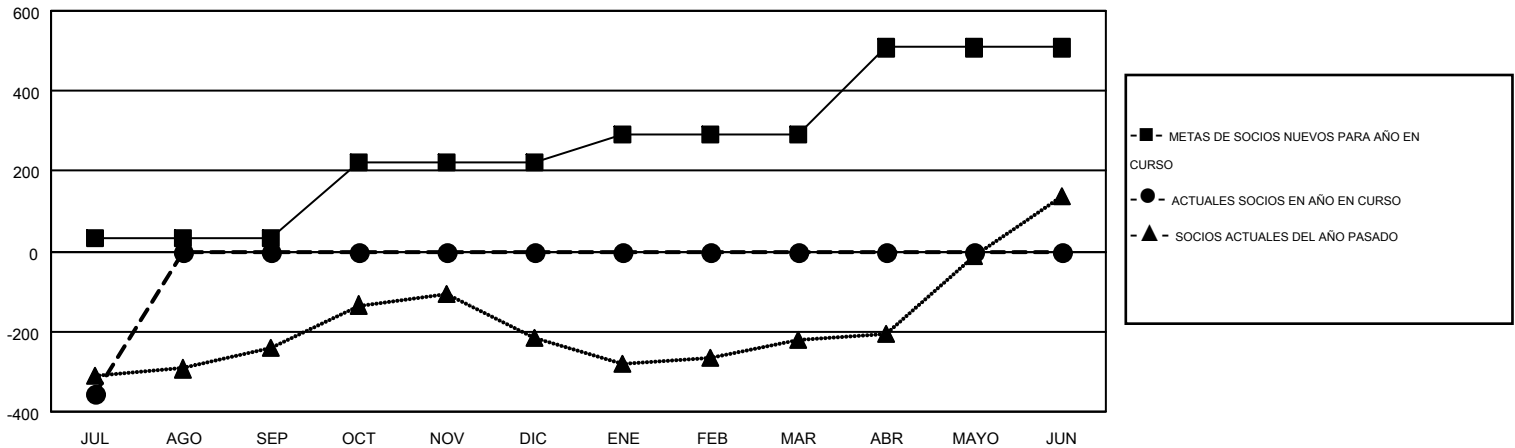

# MONTHLY MEMBERSHIP PROGRESS REPORT

Results as of: 7/31/2015

Multiple District E

LOCATION: VENEZUELA

GMT: JAIME GARCÍA CEPEDA

GMT DE AE 3

Clubes					socios				
RESULTADOS DE 2015-2016					RESULTADOS DE 2015-2016				
TRIMESTRE	META DE CLUBES NUEVOS	NUEVOS CLUBES	CLUBES DADOS DE BAJA	GANANCIA/PÉRDIDA NETA	TRIMESTRE	META DE SOCIOS NUEVOS	SOCIOS FUNDADORES Y SOCIOS AÑADIDOS	SOCIOS DADOS DE BAJA	GANANCIA/PÉRDIDA NETA
JUL/AGO/SEP	5	0	1	-1	JUL/AGO/SEP	32	62	417	-355
OCT/NOV/DIC	3	0	0	0	OCT/NOV/DIC	188	0	0	0
ENE/FEB/MAR	3	0	0	0	ENE/FEB/MAR	71	0	0	0
ABR/MAYO/JUN	5	0	0	0	ABR/MAYO/JUN	217	0	0	0

METAS Y CIFRA ACUMULATIVA DE CLUBES NUEVOS

METAS Y CIFRA ACUMULATIVA DE SOCIOS

CLUBES DADOS DE BAJA: 1	23 CLUBS OF 205 AÑADIERON 1 O MÁS SOCIOS NUEVOS	<u>DISTRIBUCIÓN POR SEXO</u>			
SOCIOS DADOS DE BAJA		MASCULINO	2,451 (42.96%)		
FALLECIDOS	16	FEMENINO	3,254 (57.04%)		
CLUB CANCELADO	0	<a href="#">CLIC AQUÍ PARA DATOS DE SALUD DE CLUB</a>			
OTRO	401			SOCIOS EN UNIDAD FAMILIAR	1,997
TOTAL	417			CABEZA DE FAMILIA	783
		NO ES CABEZA DE FAMILIA	1,214		